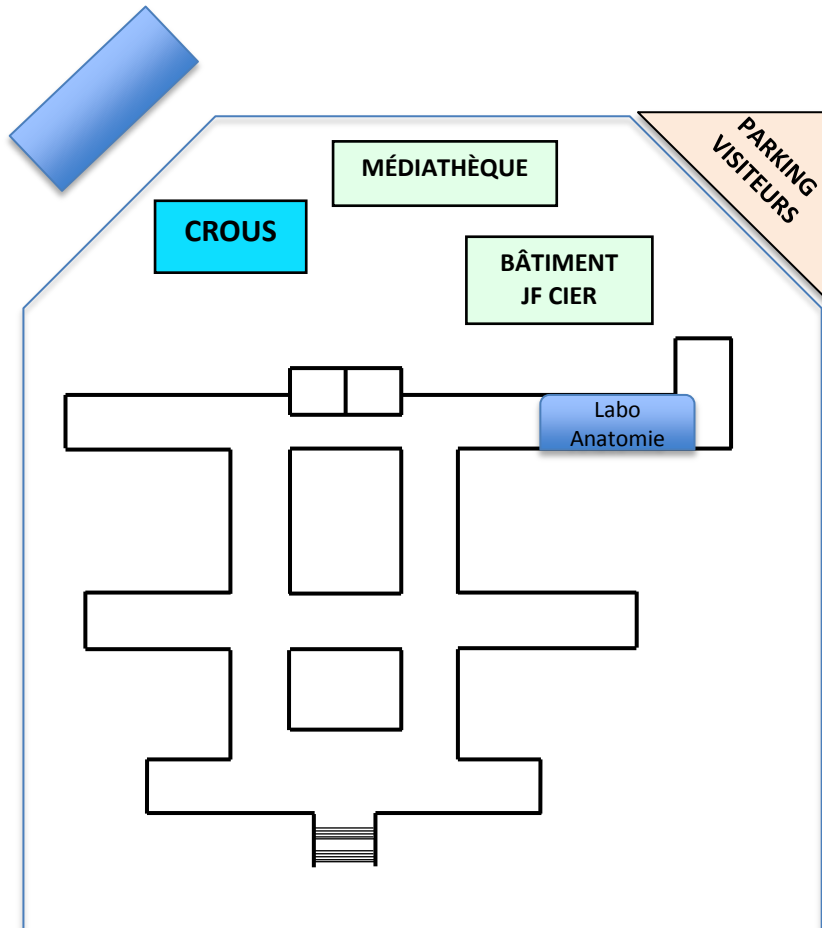

**Contacts téléphoniques :**

Vanessa Nirdé 04.78.78.56.29  
Tilia Mézières 04.78.77.28.75  
Patricia El Abba 04.78.77.71.43

**SITE DE ROCKEFELLER  
PLAN BATIMENT PRINCIPAL – NIVEAU 1**

**BÂTIMENT NÉTIEN  
Botanique**

**ECOLE D'INFIRMIERES**

**CENTRE  
LEON  
BERARD**